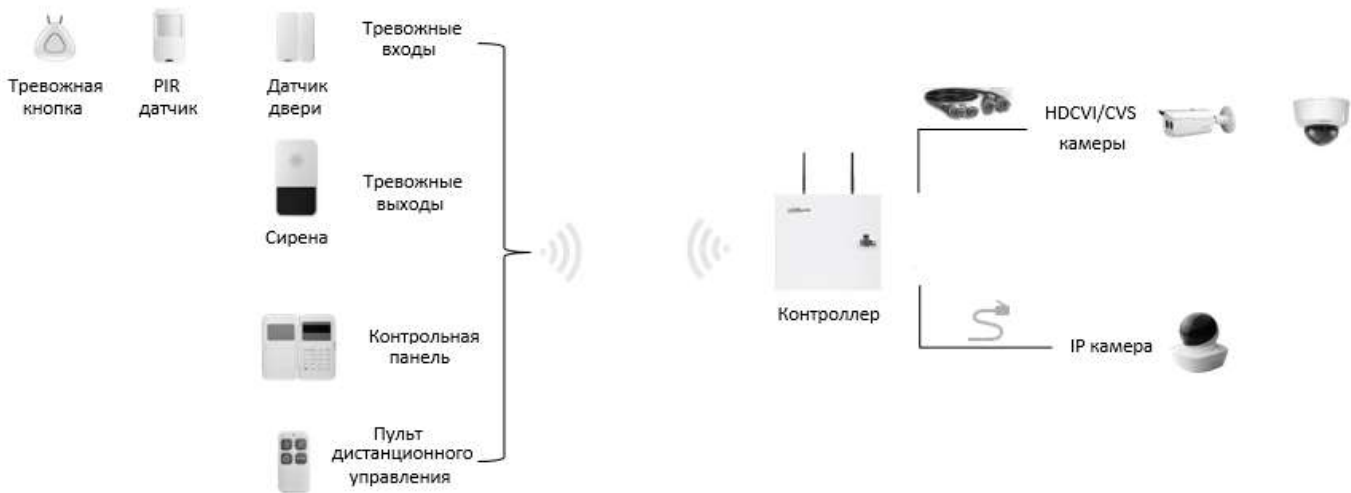

Информация

Тип	Название	Описание
Контроллер	DHI-ARC5408C-W	сетевой видеоконтроллер сигнализации
	DHI-ARC5408C-CW	сетевой видеоконтроллер сигнализации с 3G(WCDMA)
Аксессуары	DHI-ARA20/22-W	Пульт дистанционного управления, до 8 шт.
	DHI-ARK10C	Контрольная панель
	DHI-ARDxxx-W	Беспроводные датчики Dahua, до 32 шт.
	DHI-ARK20C-MW	Беспроводная контрольная панель

Подключение